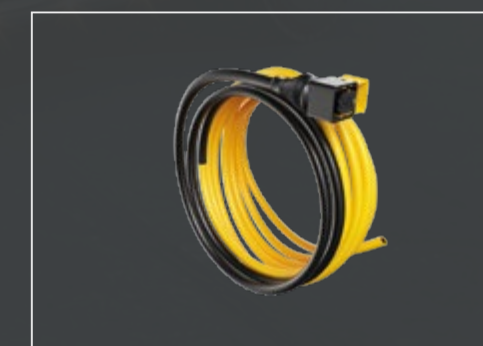

LightFix - ROTORLYSBJELKE-PAKKER i orange eller topas grå med vit LED-belyst mittseksjon inkl. 2 LightFix klemfester og LightFix montageplattor till Rotorlysbjelke - 12/24V.

LightFix - ROTORBLINKLYS-PAKKER med 2 rotorblinklys inkl. LightFix monteringsstilbehør - 24V.

BOX2-K-LED-RB

BOX2-K-LED-BZ

BOX2-K-LED-2.0

BOX2-LF-LED100-A – BOX2-LF-LED100-T

BOX2-LF-LED200-A – BOX2-LF-LED200-T

LightFix - Anslutningskabel

29290-6 Anslutningskabel (8-pole)
29294-4 Anslutningskabel (8-pole - 200W)