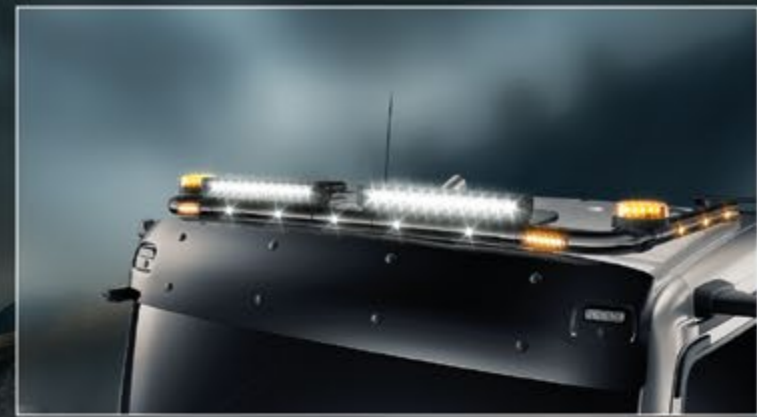

MAN

MY FAVORITE LIGHTBAR

LOT OF NEWS FOR THE MAN

21704-3-P /-B - 21704-4-P /-B - LightFix - SKY-LIGHT "MAXIMUM"
MAN TGX GN - MAN TGS TN (21704-3-P /-B) / MAN TGS NN (21704-4-P /-B)
Ekstralysbøyle for maksimalt 6 ekstralys og 2 rotorblinklys
Rustfritt stål - polert eller sort pulverlakkert - Ø 70mm - montert kabel
inkl. rød LED på enden av røret og orange LED på siden

21706-3-P /-B - LightFix - SKY-LIGHT "SLIM"
MAN TGX GX - MAN TGX GM
Ekstralysbøyle for 2 integrert LED lamper
Rustfritt stål - polert eller sort pulverlakkert - Ø 70mm - montert kabel

21762-4-P /-B - LightFix - FRONT-PROTECT "NORDIC"
MAN TGX -Construction-
Kufanger i rustfritt stål inkl. sort nett i ABS
polert eller sort pulverlakkert - Ø 70mm - montert kabel