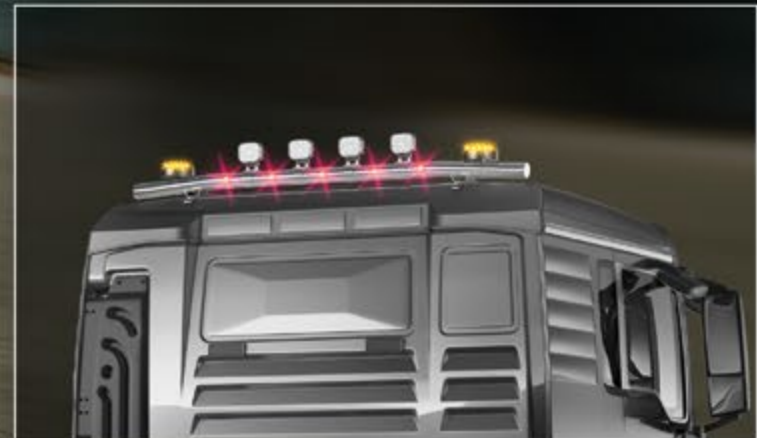

21715-1-P /-B - LightFix - REAR-LIGHT
MAN TGX GN - MAN TGS TN - MAN TGS NN
Ekstralysbøyle for maksimalt 4 arbeidslys og 2 rotorblinklys
Rustfritt stål - polert eller sort pulverlakkert - Ø 70mm - montert kabel

**MAN TGX
MAN TGS**