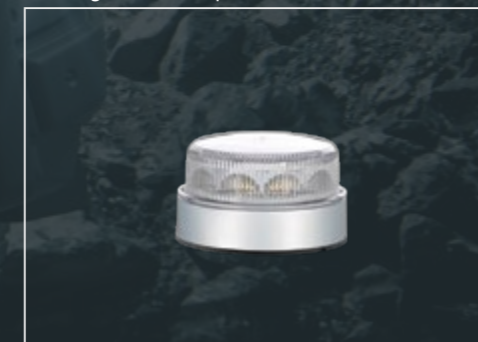

TLGBOX2-K-LED-BZ