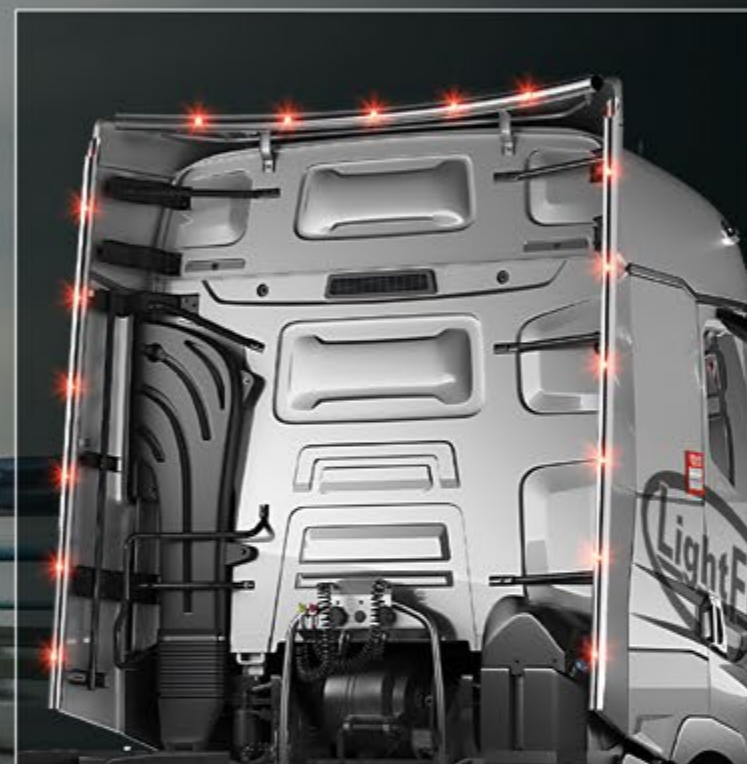

TLG20748-1-P /-B - LightFix - CAB-LINER
2 pz e il kit comprende lato conducente e passeggero
Acciaio inossidabile lucidato a mano o verniciato nero - Ø 60mm
al 100% predisposto con cablaggio
completo di LED rossi