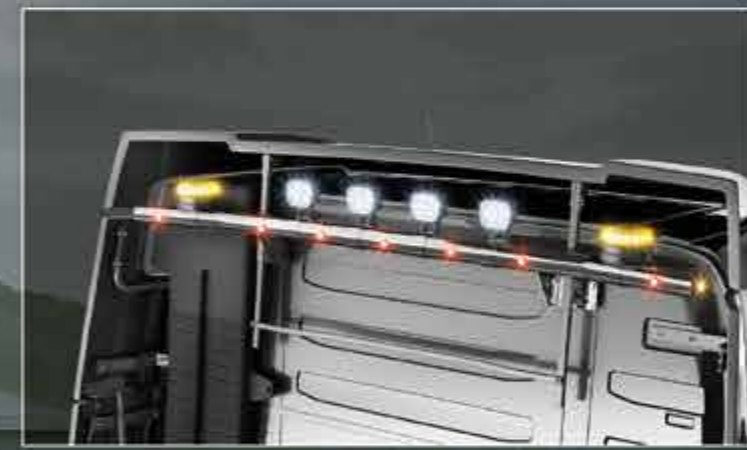

TLG23715-3-P/-B - LightFix - REAR-LIGHT
Globetrotter / Globetrotter XL/XXL (nicht passend für VOLVO AERO Globetrotter XXL)
Dachlampenbügel für maximal 4 Arbeitsscheinwerfer und 2 Kennleuchten
Edelstahl - hochglanzpoliert oder schwarz pulverbeschichtet - Ø 70mm - Kabelsatz