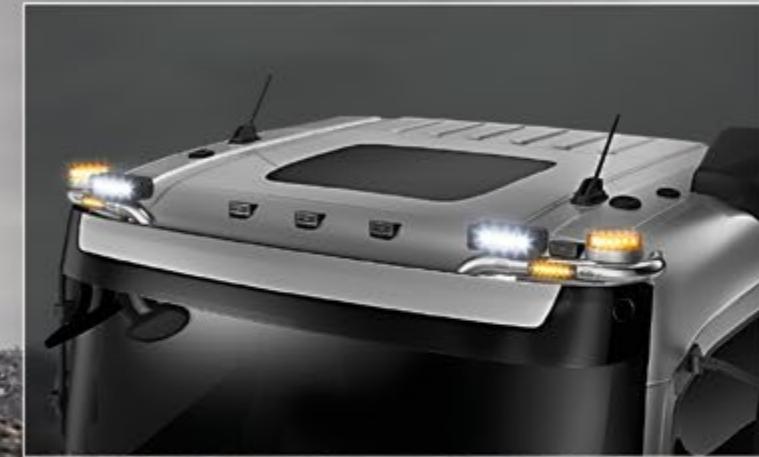

TLG23704-1-P /-B - LightFix - SKY-EYES
Ekstralysbøyle for 2 ekstralys og 2 rotorblinklys
Rustfritt stål - polert eller sort pulverlakkert - Ø 60mm - montert kabel