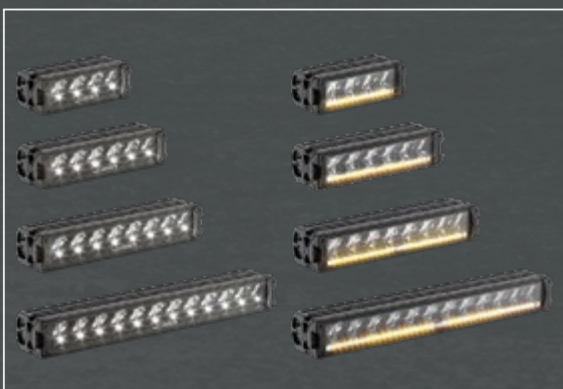

LightFix EKSTRALYS-PAKKER med Lazer Triple-R

- TLGBOX4-TRIPR-75 · Lazer Triple-R 750 · Ref. 35 · Full-LED
- TLGBOX6-TRIPR-75 · Lazer Triple-R 750 · Ref. 35 · Full-LED
- TLGBOX4-TRIPR-75-BCN · Lazer Triple-R 750 · Ref. 10 · Full-LED - LED-Blitser
- TLGBOX6-TRIPR-75-BCN · Lazer Triple-R 750 · Ref. 10 · Full-LED - LED-Blitser
- TLGBOX2-TRIPR-85 · Lazer Triple-R 850 · Ref. 45 · Full-LED
- TLGBOX4-TRIPR-85 · Lazer Triple-R 850 · Ref. 45 · Full-LED
- TLGBOX2-TRIPR-85-BCN · Lazer Triple-R 850 · Ref. 12,5 · Full-LED - LED-Blitser
- TLGBOX4-TRIPR-85-BCN · Lazer Triple-R 850 · Ref. 12,5 · Full-LED - LED-Blitser
- TLGBOX2-TRIPR-10 · Lazer Triple-R 1000 · Ref. 12,5 · Full-LED
- TLGBOX3-TRIPR-10 · Lazer Triple-R 1000 · Ref. 12,5 · Full-LED
- TLGBOX2-TRIPR-10-BCN · Lazer Triple-R 1000 · Ref. 12,5 · Full-LED - LED-Blitser
- TLGBOX3-TRIPR-10-BCN · Lazer Triple-R 1000 · Ref. 12,5 · Full-LED - LED-Blitser
- TLGBOX2-TRIPR-12 · Lazer Triple-R 1250 · Ref. 20 · Full-LED
- TLGBOX2-TRIPR-12-BCN · Lazer Triple-R 1250 · Ref. 20 · Full-LED - LED-Blitser